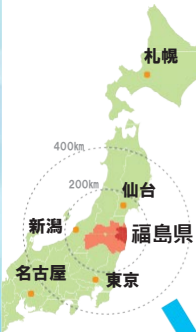

被災12市町村

相双地域支援サテライトのうごき

- 2012.6 川内村に「いわき・双葉地域支援サテライト」開設
- 2015.8 同サテライトを楢葉町に移転
- 2016.4 「いわき・双葉地域支援サテライト」を「相双地域支援サテライト」に改称
- 2017.5 南相馬市に「南相馬分室」開設
- 2020.8 楢葉町の同サテライトを富岡町に移転
- 2021.4 川内分室、南相馬分室を閉鎖し浪江町にサテライトを新設
「富岡サテライト」「浪江サテライト」と改称