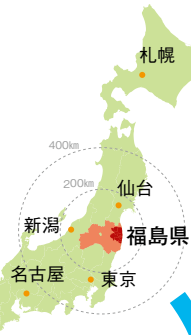

被災12市町村

ごあんない

相双地域支援サテライトのうごき

- 2011.4 福島大学うつくしまふくしま未来支援センター設立
- 2012.6 川内村に「いわき・双葉地域支援サテライト」開設
- 2015.8 同サテライトを楡葉町に移転
- 2016.4 「いわき・双葉地域支援サテライト」を「相双地域支援サテライト」に改称
- 2017.5 南相馬市に「南相馬分室」開設
- 2020.8 楡葉町の同サテライトを富岡町に移転
- 2021.4 川内分室、南相馬分室を閉鎖し浪江町にサテライトを新設「富岡サテライト」「浪江サテライト」と改称

〒979-1592 福島県双葉郡浪江町大字幾世橋字六反田7番地2  
(浪江町役場内)

※土・日・祝・年末年始は休み

相双地域支援サテライトホームページ

<http://ifs.fure.fukushima-u.ac.jp>

2021.6

相双地域支援サテライト

福島大学うつくしまふくしま未来支援センター

相双地域支援サテライトキャラクター  
そうそうくん